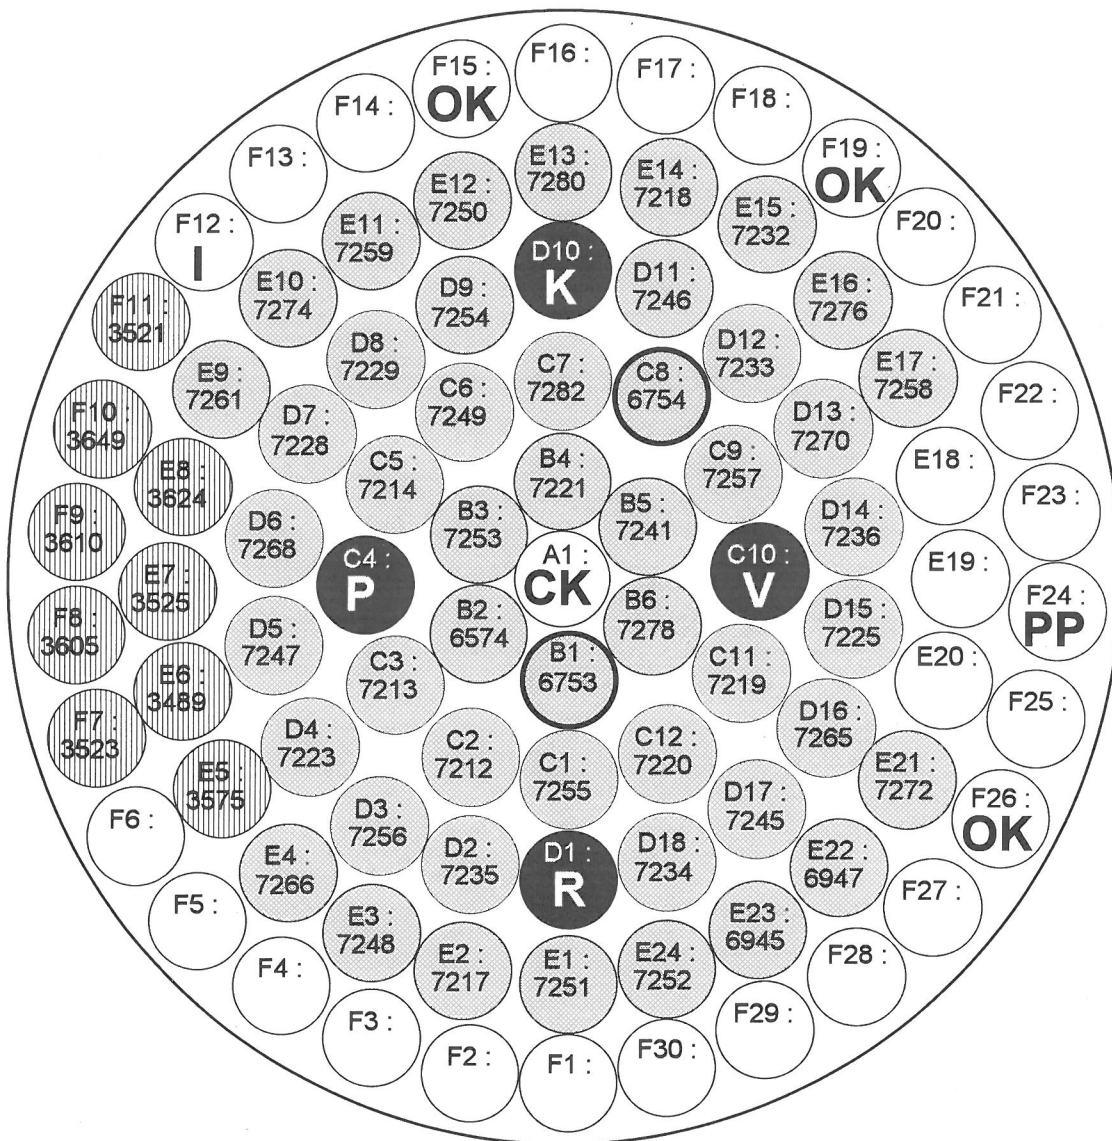

SESTAVA SREDICE

Pulzna sredica

Institut "Jožef Stefan", Jamova 39, Ljubljana
Reaktorski infrastrukturni center, Brinje 40

Datum spremembe:
04/13/95

SRED:
145

12 u% U-235

8 u% U-235

Grafitni element

Kontrolne palice

Izvir nevtronov

OK Obsevalni kanal

PP Pnevmatika pošta

CK Centralni kanal