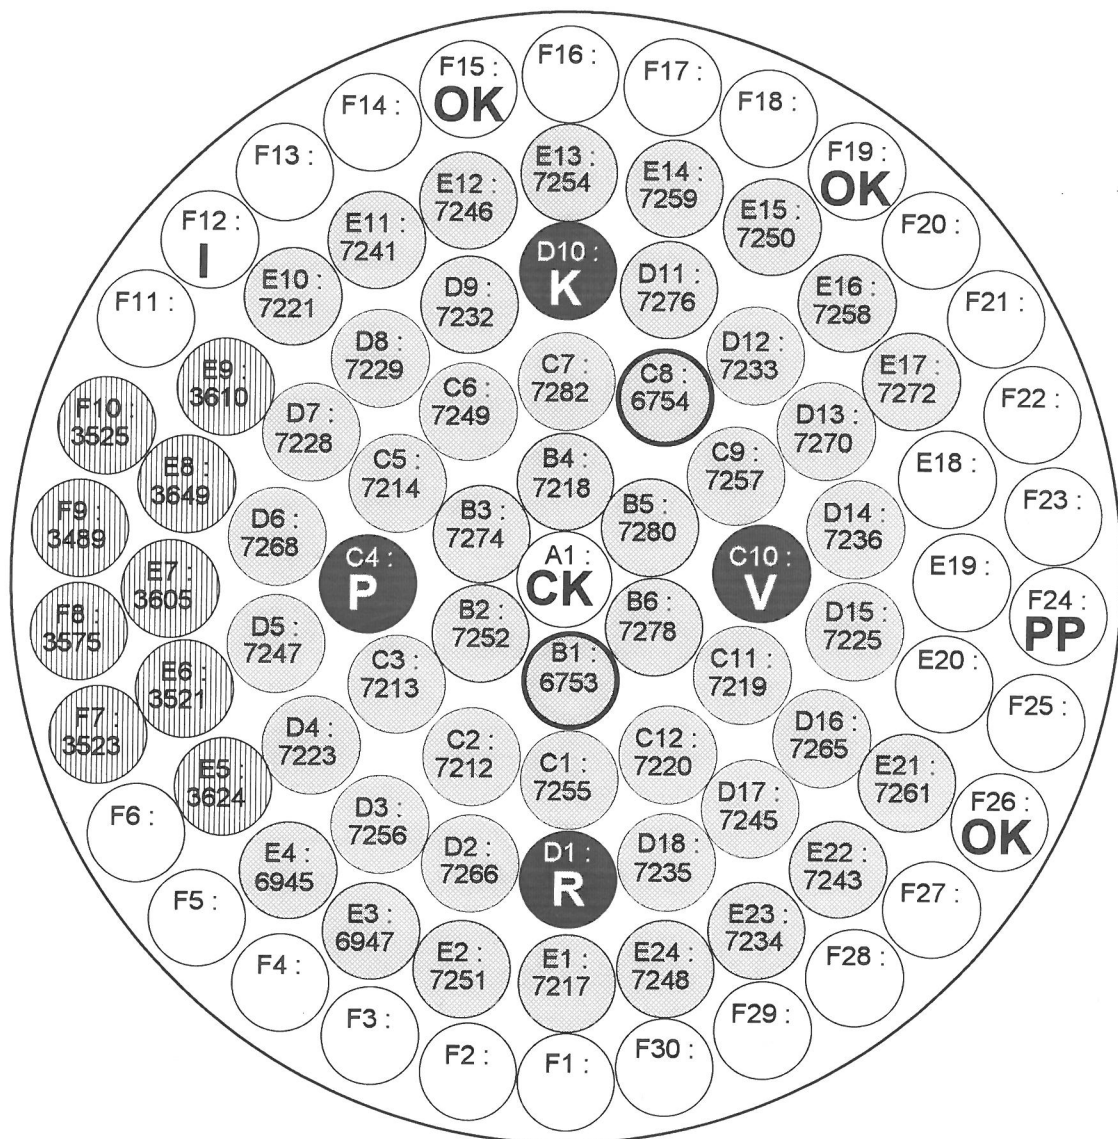

# SESTAVA SREDICE

Sredica za pulziranje

Institut "Jožef Stefan", Jamova 39, Ljubljana  
Reaktorski infrastrukturni center, Brinje 40

Datum spremembe:  
**05/30/94**

SRED:  
**142**

12 u% U-235

8 u% U-235

Grafitni  
element

Kontrolne  
palice

Izvir  
neutronov

OK Obsevalni  
kanal

PP Pnevmatška  
pošta

CK Centralni  
kanal