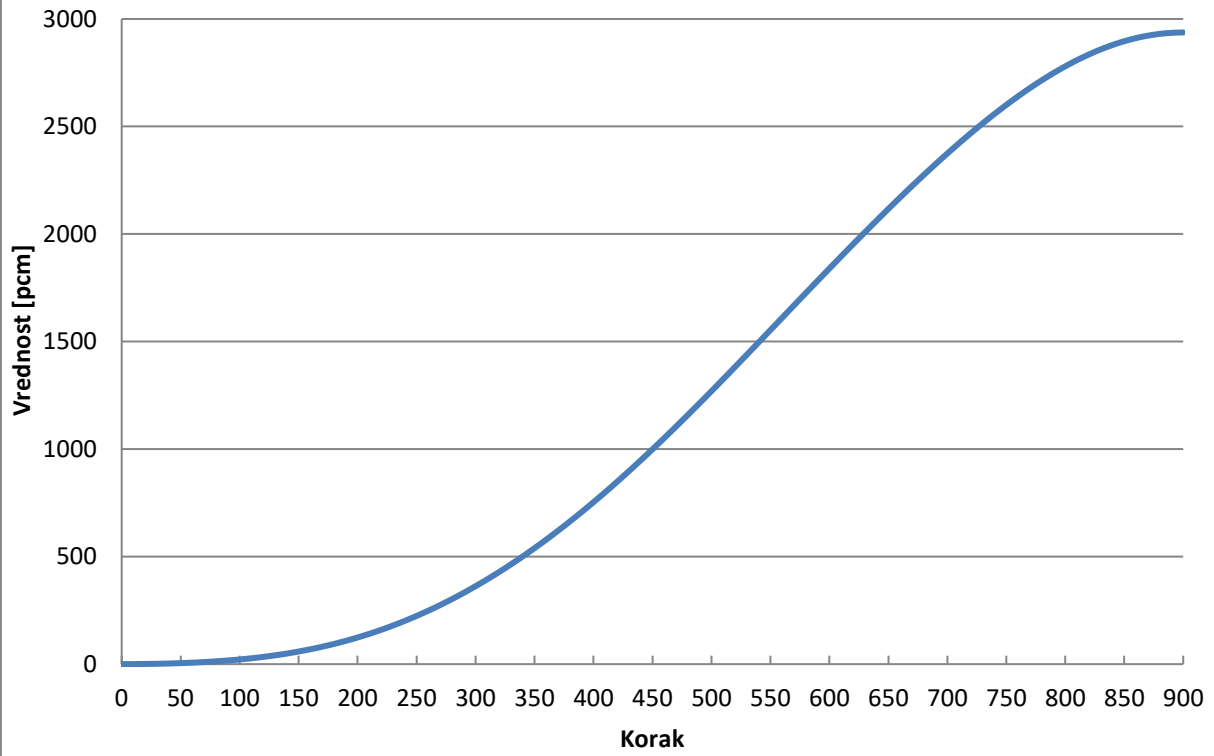

PULZNA PALICA - INTEGRALNA VREDNOST