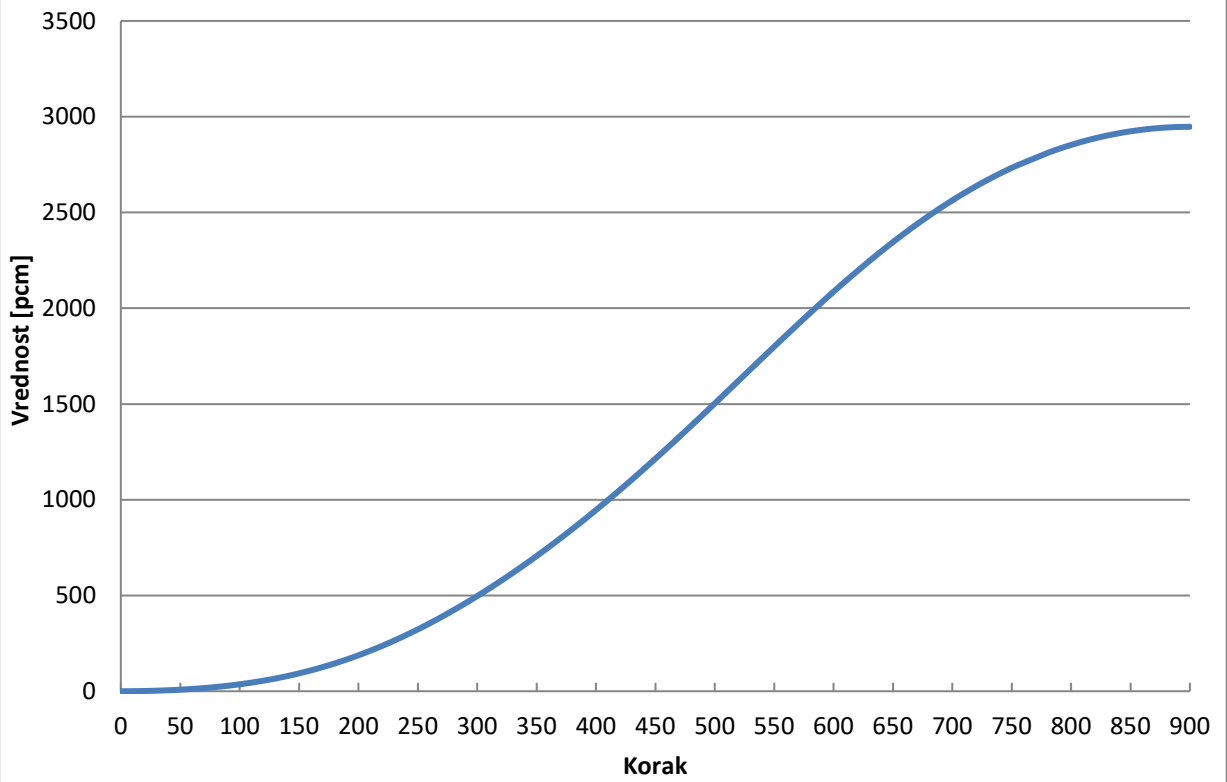

PULZNA PALICA - INTEGRALNA VREDNOST